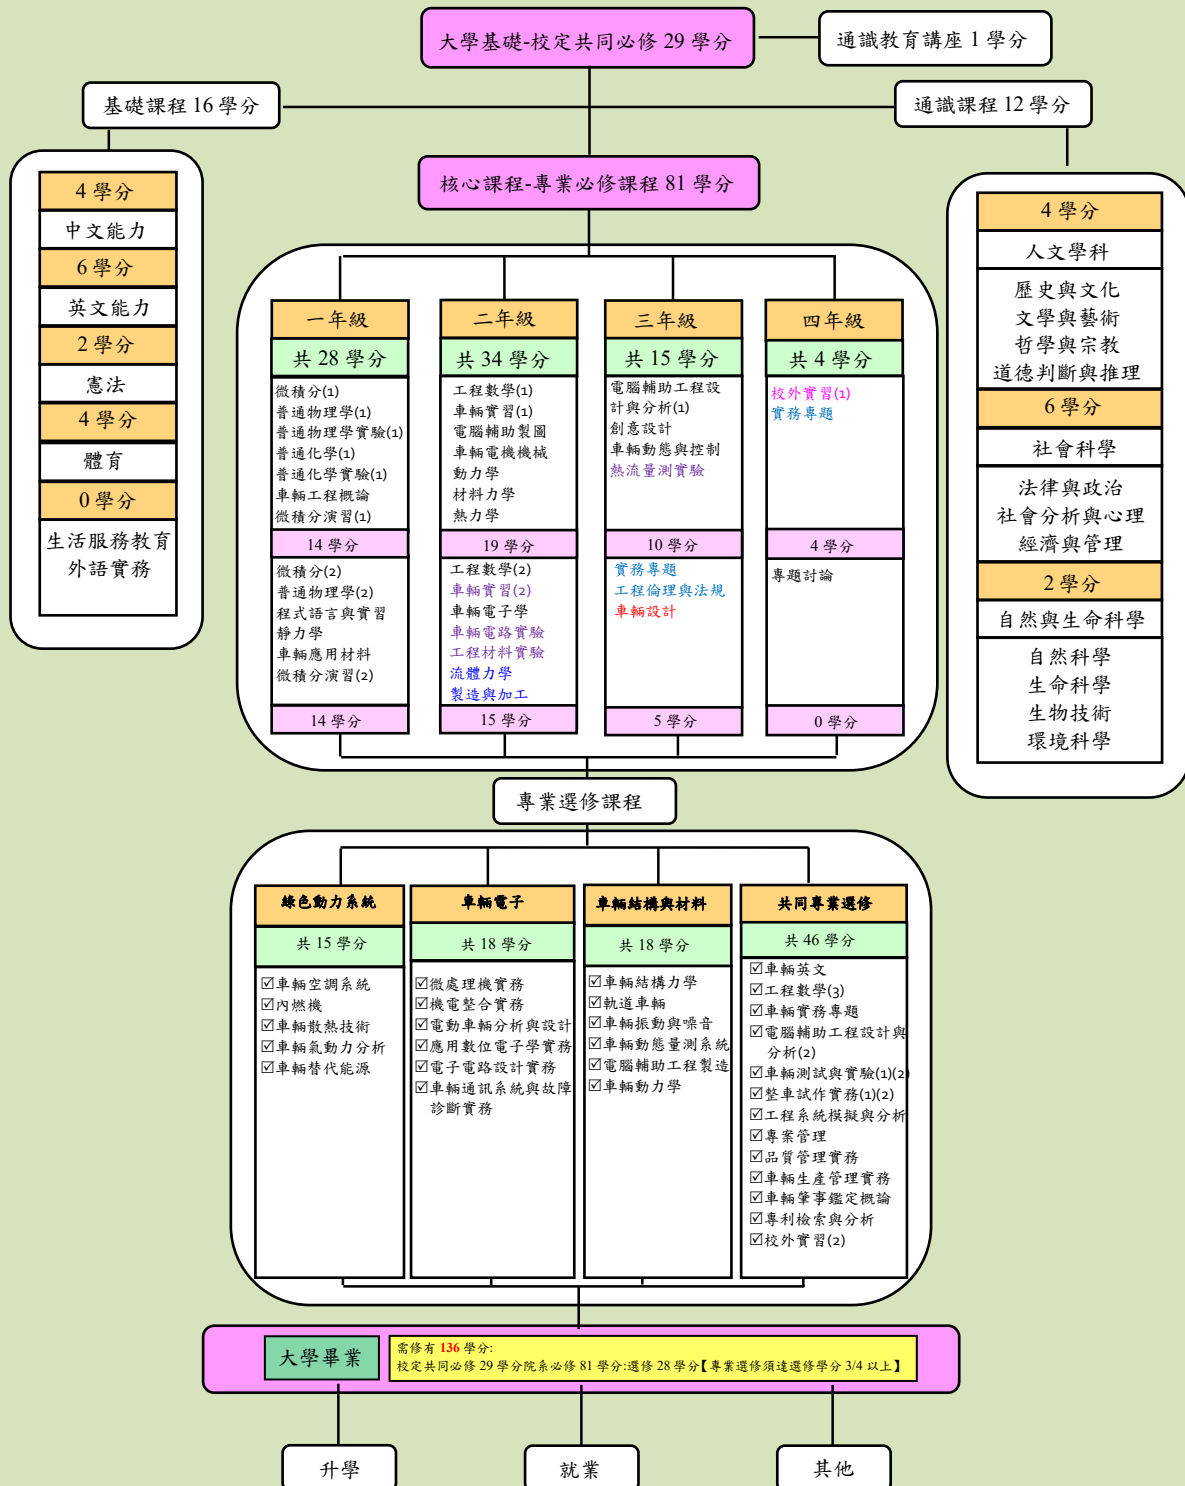

# 車輛工程系

Department of Vehicle Engineering

## 課程地圖

\*此課程地圖適用 103-106 學年度(含)入學生  
\*另可申請修習學程，有興趣者請上工學院網站查詢