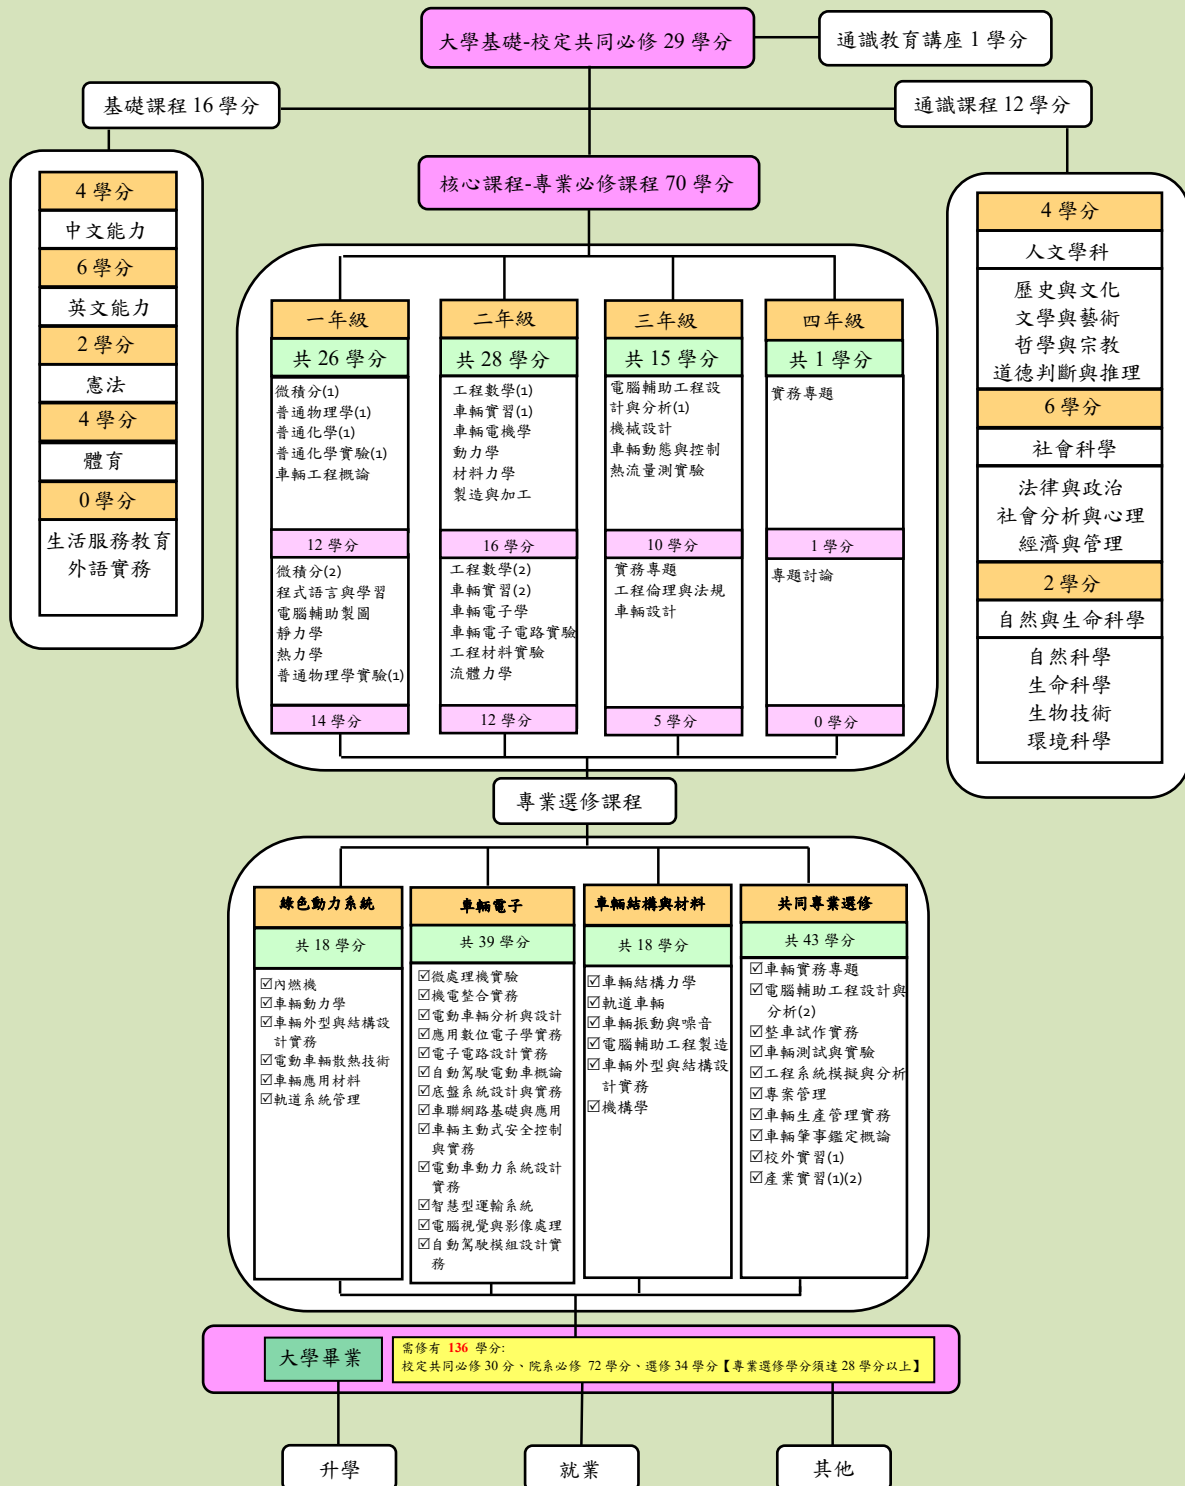

車輛工程系

Department of Vehicle Engineering

課程地圖

*此課程地圖適用 107-110 學年度(含)入學生
*另可申請修習學程, 有興趣者請上工學院網站查詢