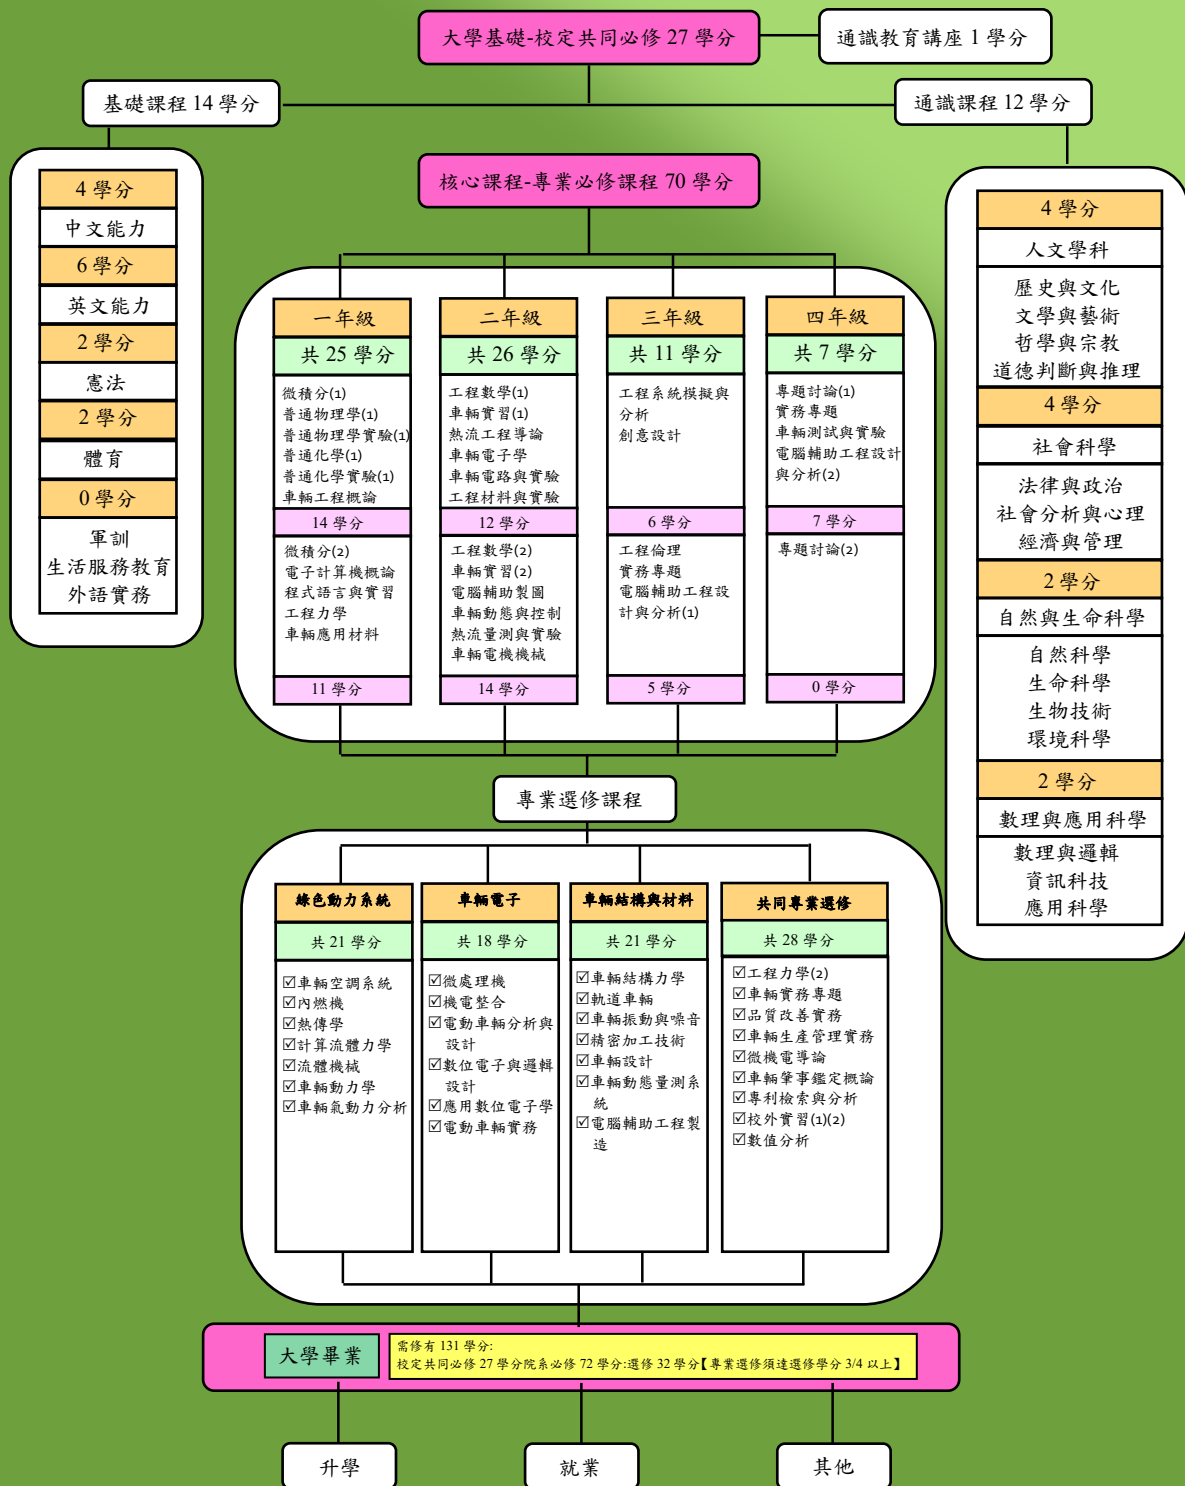

車輛工程系

Department of Vehicle Engineering

課程地圖

*此課程地圖適用 99 學年度(含)入學生
 *另可申請修習學程, 有興趣者請上工學院網站查詢